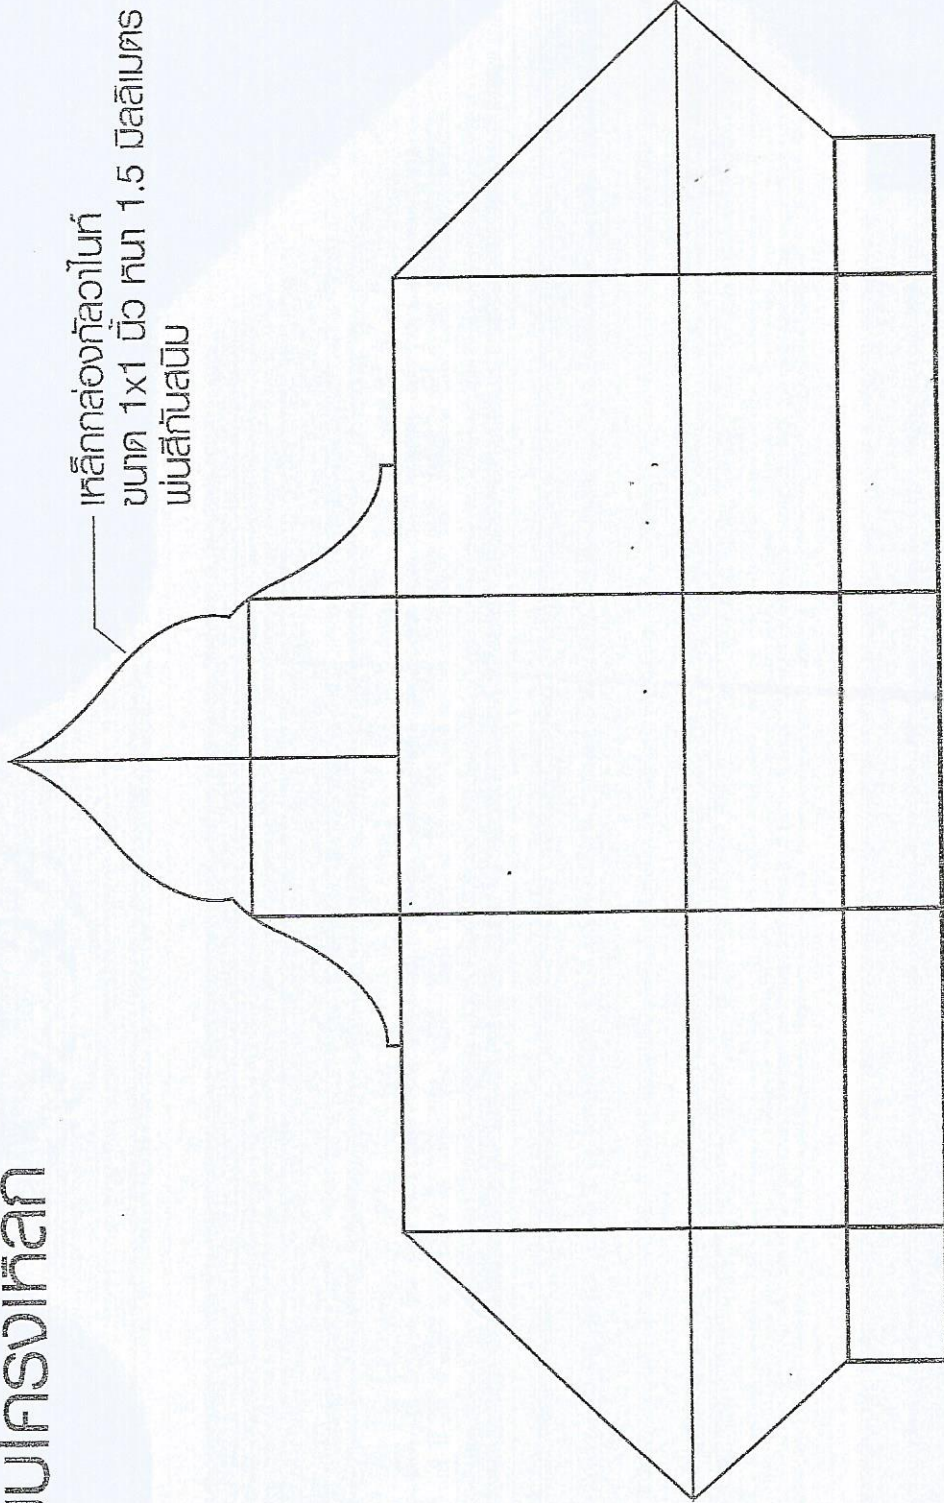

แบบโครงเหล็ก

.....ประธาน

นางสาวพรทิพย์ ศรีสิทธิ์)

.....กรรมการ

(นายอุทิศ อุบิโย)

.....กรรมการ

นางสาวศรีจันทร์ อุบลมณีกุลติลล)

เหล็กกล่องทูลวไนท์
ขนาด 2x2 นิ้วหนา 1.5 มิลลิเมตร
แผ่นสีกันสนิม

เหล็กกล่องทูลวไนท์
ขนาด 1x1 นิ้วหนา 1.5 มิลลิเมตร
แผ่นสีกันสนิม