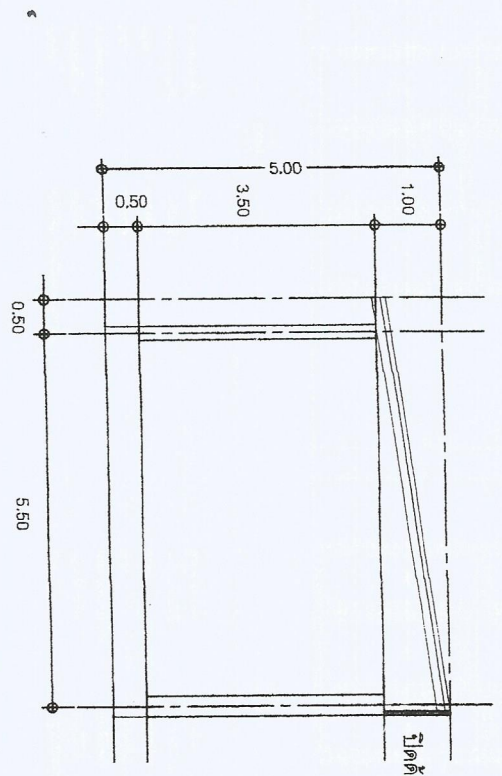

รูปด้าน 1

SCALE 1:125

รูปด้าน 2

SCALE 1:75

		<b>เทศบาลตำบลบ้านกล้วย</b> นาย ...	
ชื่อแบบ	นายสุวิทย์ สอนสิงห์	วันที่	08 2 / 2564
จำนวน	นายสุวิทย์ สอนสิงห์	วันที่	08 2 / 2564
สถาปนิก	นายสุวิทย์ สอนสิงห์	วันที่	08 2 / 2564
นายสุวิทย์ สอนสิงห์	นายสุวิทย์ สอนสิงห์	วันที่	08 2 / 2564
นายสุวิทย์ สอนสิงห์	นายสุวิทย์ สอนสิงห์	วันที่	08 2 / 2564
นายสุวิทย์ สอนสิงห์	นายสุวิทย์ สอนสิงห์	วันที่	08 2 / 2564
นายสุวิทย์ สอนสิงห์	นายสุวิทย์ สอนสิงห์	วันที่	08 2 / 2564