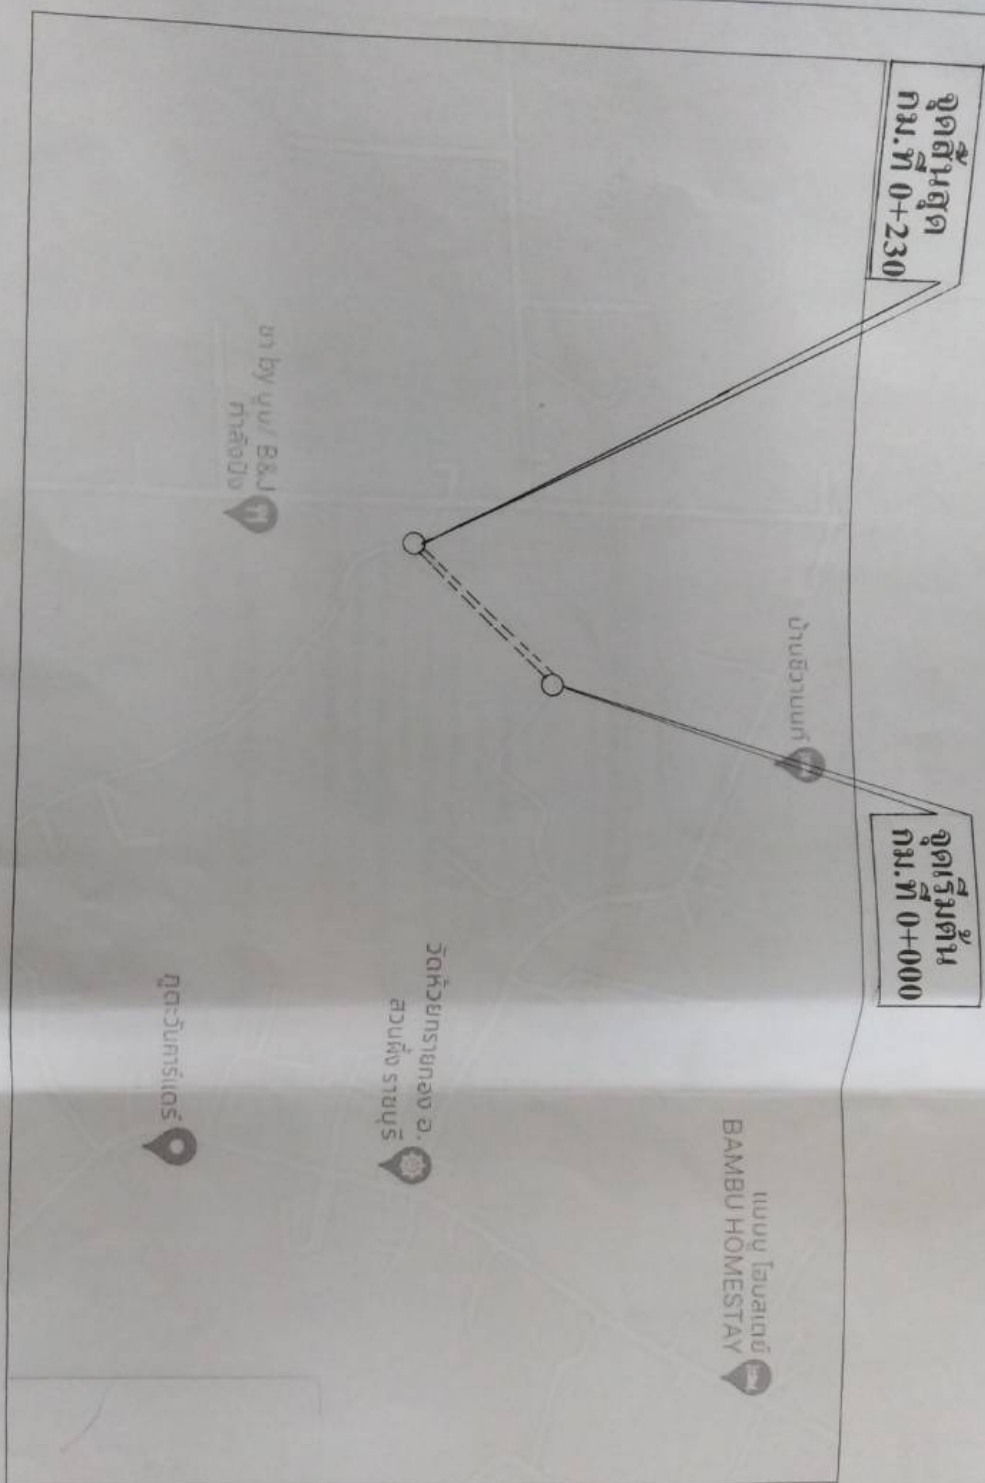

จุดสิ้นสุด  
กม.ที่ 0+230

จุดเริ่มต้น  
กม.ที่ 0+000

# แผนที่สังเขป

## เทศบาลตำบลบ้านไร่สุพรรณภูมิ

ชื่อถนน	บ้านไร่สุพรรณภูมิ	เลขที่	ร.บ./ร.บ.ศ.บ.ศ.
ปี/พ.ศ.	พ.ศ. ๒๕๖๕	ฉบับที่	๑๖/๒๕๖๕
ตำแหน่ง	บ้านไร่สุพรรณภูมิ	วันที่	๑๖/๐๒/๒๕๖๕
ตำแหน่ง	บ้านไร่สุพรรณภูมิ	วันที่	๑๖/๐๒/๒๕๖๕
ตำแหน่ง	บ้านไร่สุพรรณภูมิ	วันที่	๑๖/๐๒/๒๕๖๕
ตำแหน่ง	บ้านไร่สุพรรณภูมิ	วันที่	๑๖/๐๒/๒๕๖๕